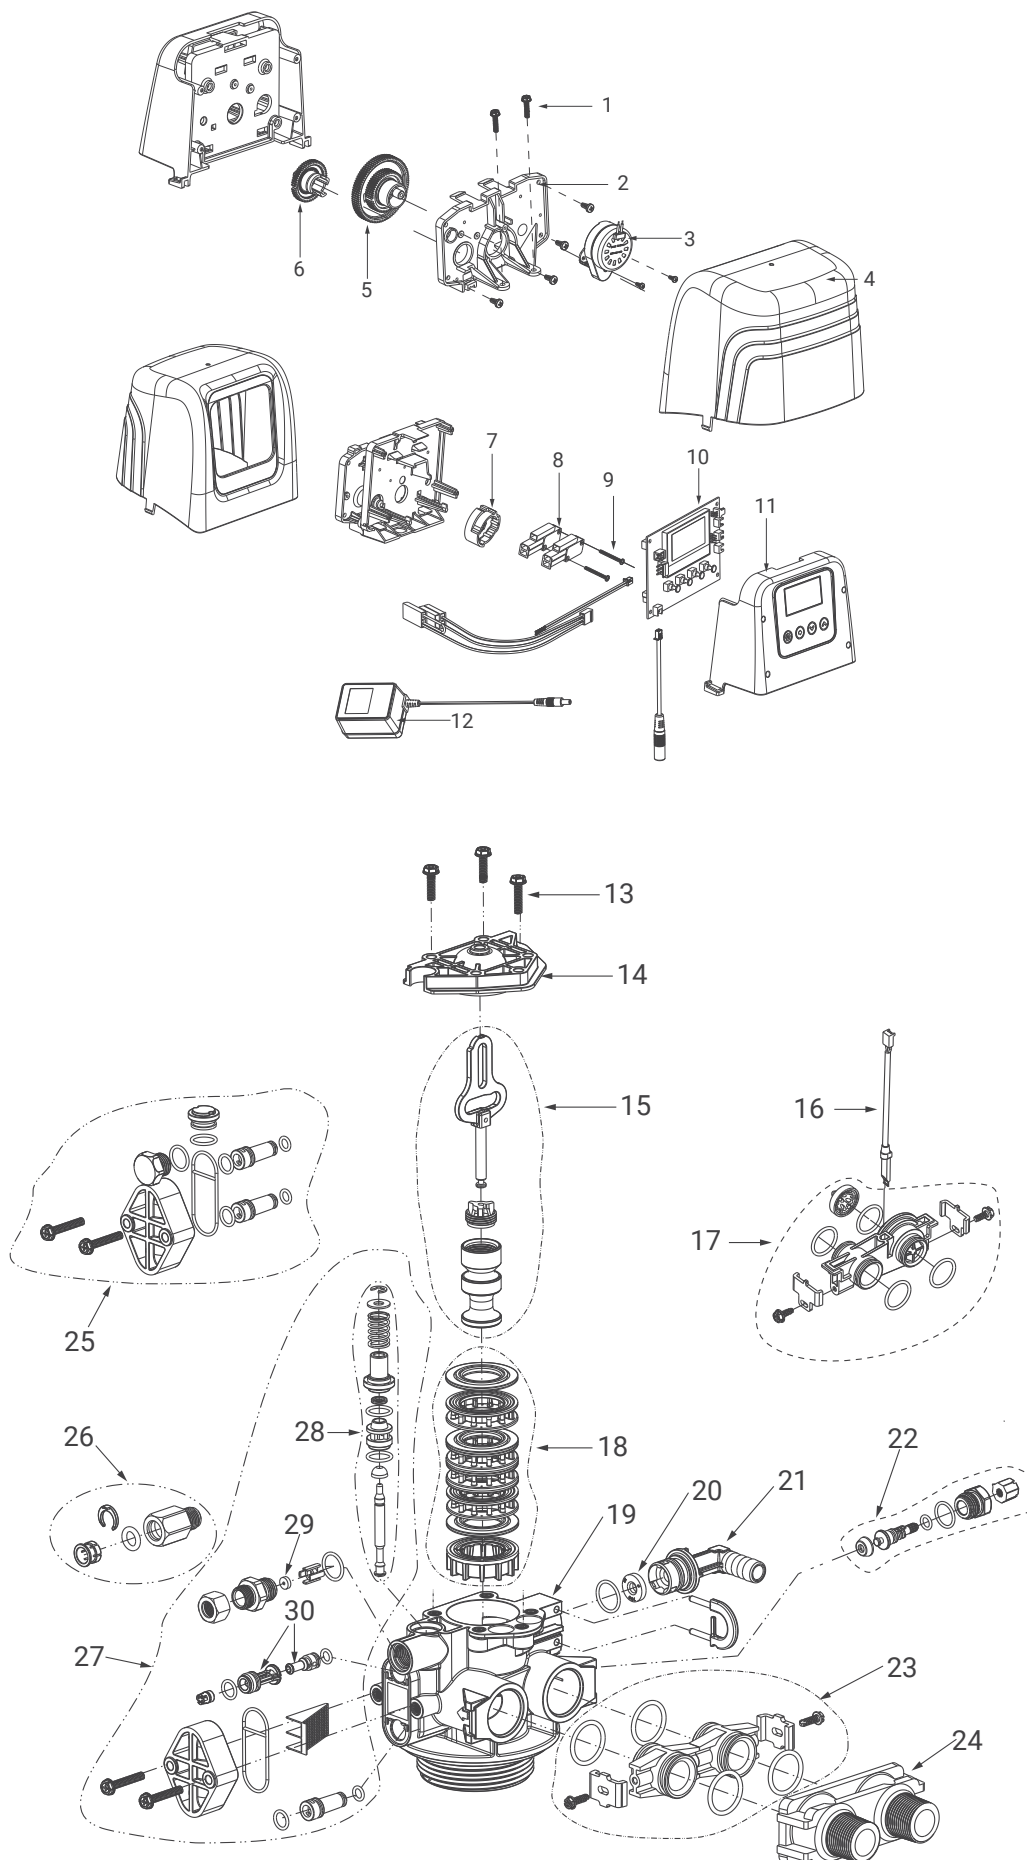

Запасные части для клапана управления Проматик 100

Позиция	Номер детали	Наименование	Количество
Список запасных частей блока привода			
1	24257030	Винт	4
2	15457032	Панель	1
3	18258031	Мотор 24В	1
4	15457211	Крышка корпуса	1
5	15457064	Главная шестерня, Нисходящий поток, Синий	1
-	15457067	Главная шестерня, Восходящий поток, Белый	1
-	15457107	Главная шестерня, Восходящий поток, Первый этап заполнение бака-солерастворителя, Зеленый	1
6	15457065	Кулачок солевого клапана, Нисходящий поток, Черный	1
-	15457068	Кулачок солевого клапана, Восходящий поток, Синий	1
-	15457108	Кулачок солевого клапана, Восходящий поток, Первый этап заполнение бака-солерастворителя, Зеленый	1
7	15457066	Кулачок микропереключателя, Нисходящий поток, Синий	1
-	15457069	Кулачок микропереключателя, Восходящий поток, Белый	1
-	15457109	Кулачок микропереключателя, Восходящий поток, Первый этап заполнение бака-солерастворителя, Зеленый	1
8	17357001	Микропереключатель	2
9	24257268	Винт	2
10	18258056	Плата контроллера	1
11	15457217	Лицевая панель	1
12	17357019	Трансформатор	1
Список запасных частей клапана			
13	24257030	Винт	3
14	23557015	Заглушка плунжера в сборе	1
15	23557005	Плунжер в сборе, Нисходящий поток	1
-	23557016	Плунжер в сборе, Восходящий поток	1
16	18258058	Кабель счетчика	1
17	23557019	Счетчик воды в сборе	1
18	23557006	Комплект сепаратор и прокладок	1
19	23557002	Корпус клапана, Нисходящий поток	1
-	23557014	Корпус клапана, Восходящий поток	1
-	23557012	Корпус клапана с подмесом, Нисходящий поток	1
-	23557013	Корпус клапана с подмесом, Восходящий поток	1
20	21257239	Ограничитель DLFC 0,8 GPM	1
-	21247013	Ограничитель DLFC 1,5 GPM	1
-	21247012	Ограничитель DLFC 2,0 GPM	1
-	21247011	Ограничитель DLFC 2,4 GPM	1
-	21247010	Ограничитель DLFC 3,0 GPM	1
-	21247009	Ограничитель DLFC 3,5 GPM	1
-	21247008	Ограничитель DLFC 4,0 GPM	1